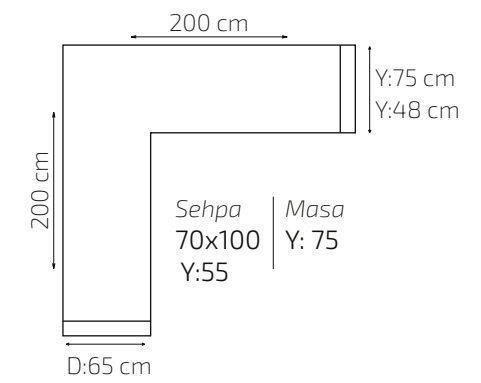

İSEHPALİ KÖŞE TAKIMI

efsane