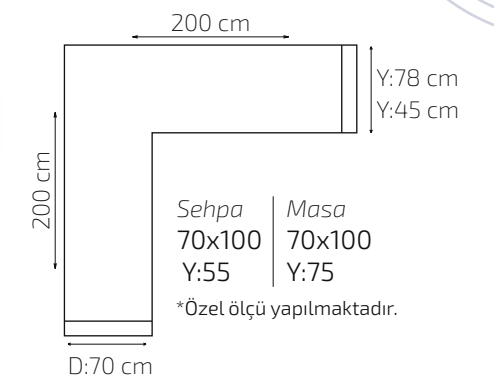

Will add value to your living spaces with its modern design and aesthetic lines.

Modern tasarımı ve estetik çizgileriyle yaşam alanlarınıza değer katacak.