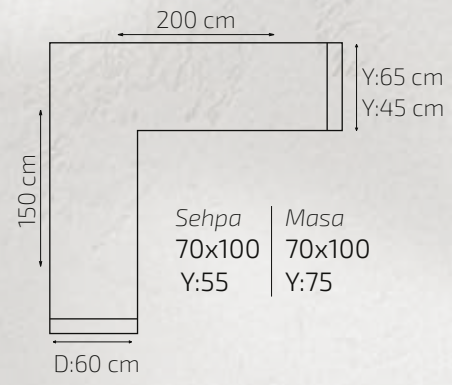

IUZANMALI KÖŞE TAKIMI