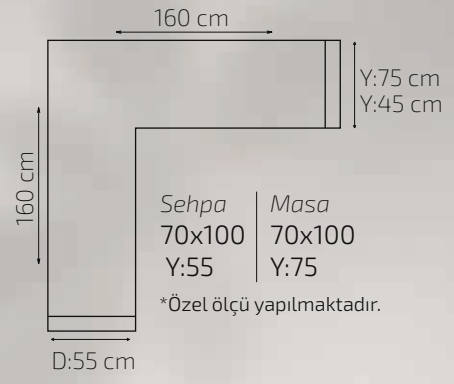

İSEDİR KÖŞE TAKIMI

west

İSEDİR KÖŞE TAKIMI

clas

İPIRLANTA

Masa | 70x100 Y: 75 cm
Sandalye | G: 55 / S.Y: 84 / O.Y: 47 cm

İVİOLA

Masa | 70x100 Y: 75 cm
Sandalye | G: 40 / S.Y: 80 cm / O.Y: 49 cm