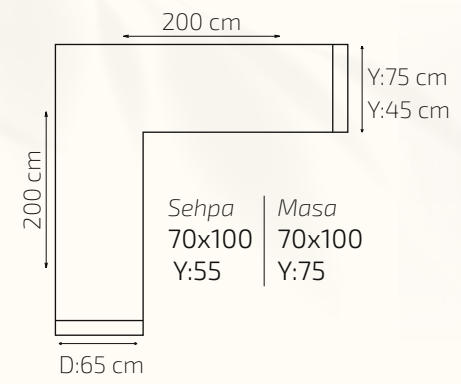

İSEDİR KÖŞE TAKIMI