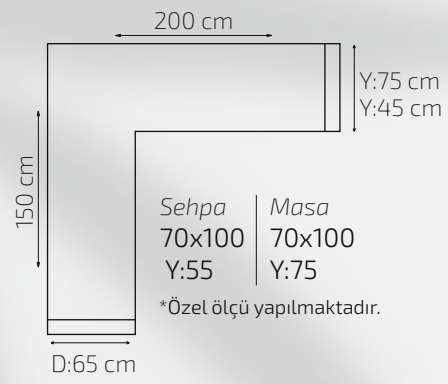

İSEDİR KÖŞE TAKIMI