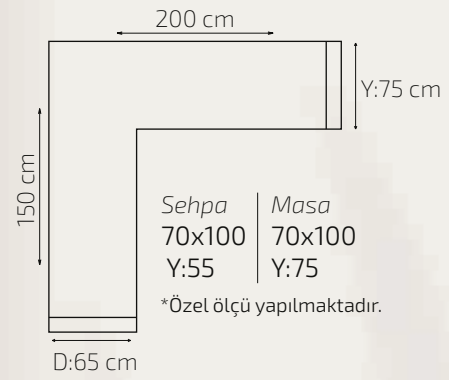

İSEDİR KÖŞE TAKIMI