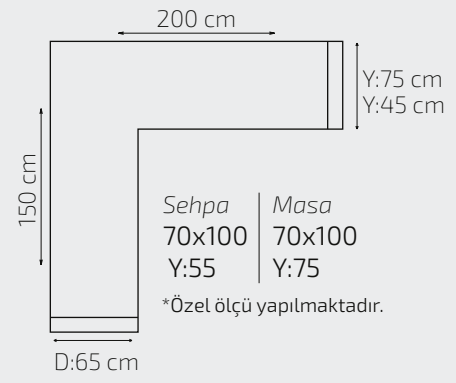

İSEDİR KÖŞE TAKIMI

west

İSEDİR KÖŞE TAKIMI

clas

İPIRLANTA

Masa | 70x100 Y: 75 cm
Sandalye | G: 55 / S.Y: 84 / O.Y: 47 cm

İVİOLA

Masa | 70x100 Y: 75 cm
Sandalye | G: 40 / S.Y: 80 cm / O.Y: 49 cm

İELİT

Masa | 70x100 Y: 75 cm
Sandalye | G: 40 / S.Y: 80 / O.Y: 49 cm

İCROS

Masa | 70x100 Y: 75 cm
Sandalye | G: 40 / S.Y: 80 cm / O.Y: 49 cm

I ROSA

Masa | 90x90 Y: 75 cm
Sandalye | G: 45 / S.Y: 92 / O.Y: 52 cm